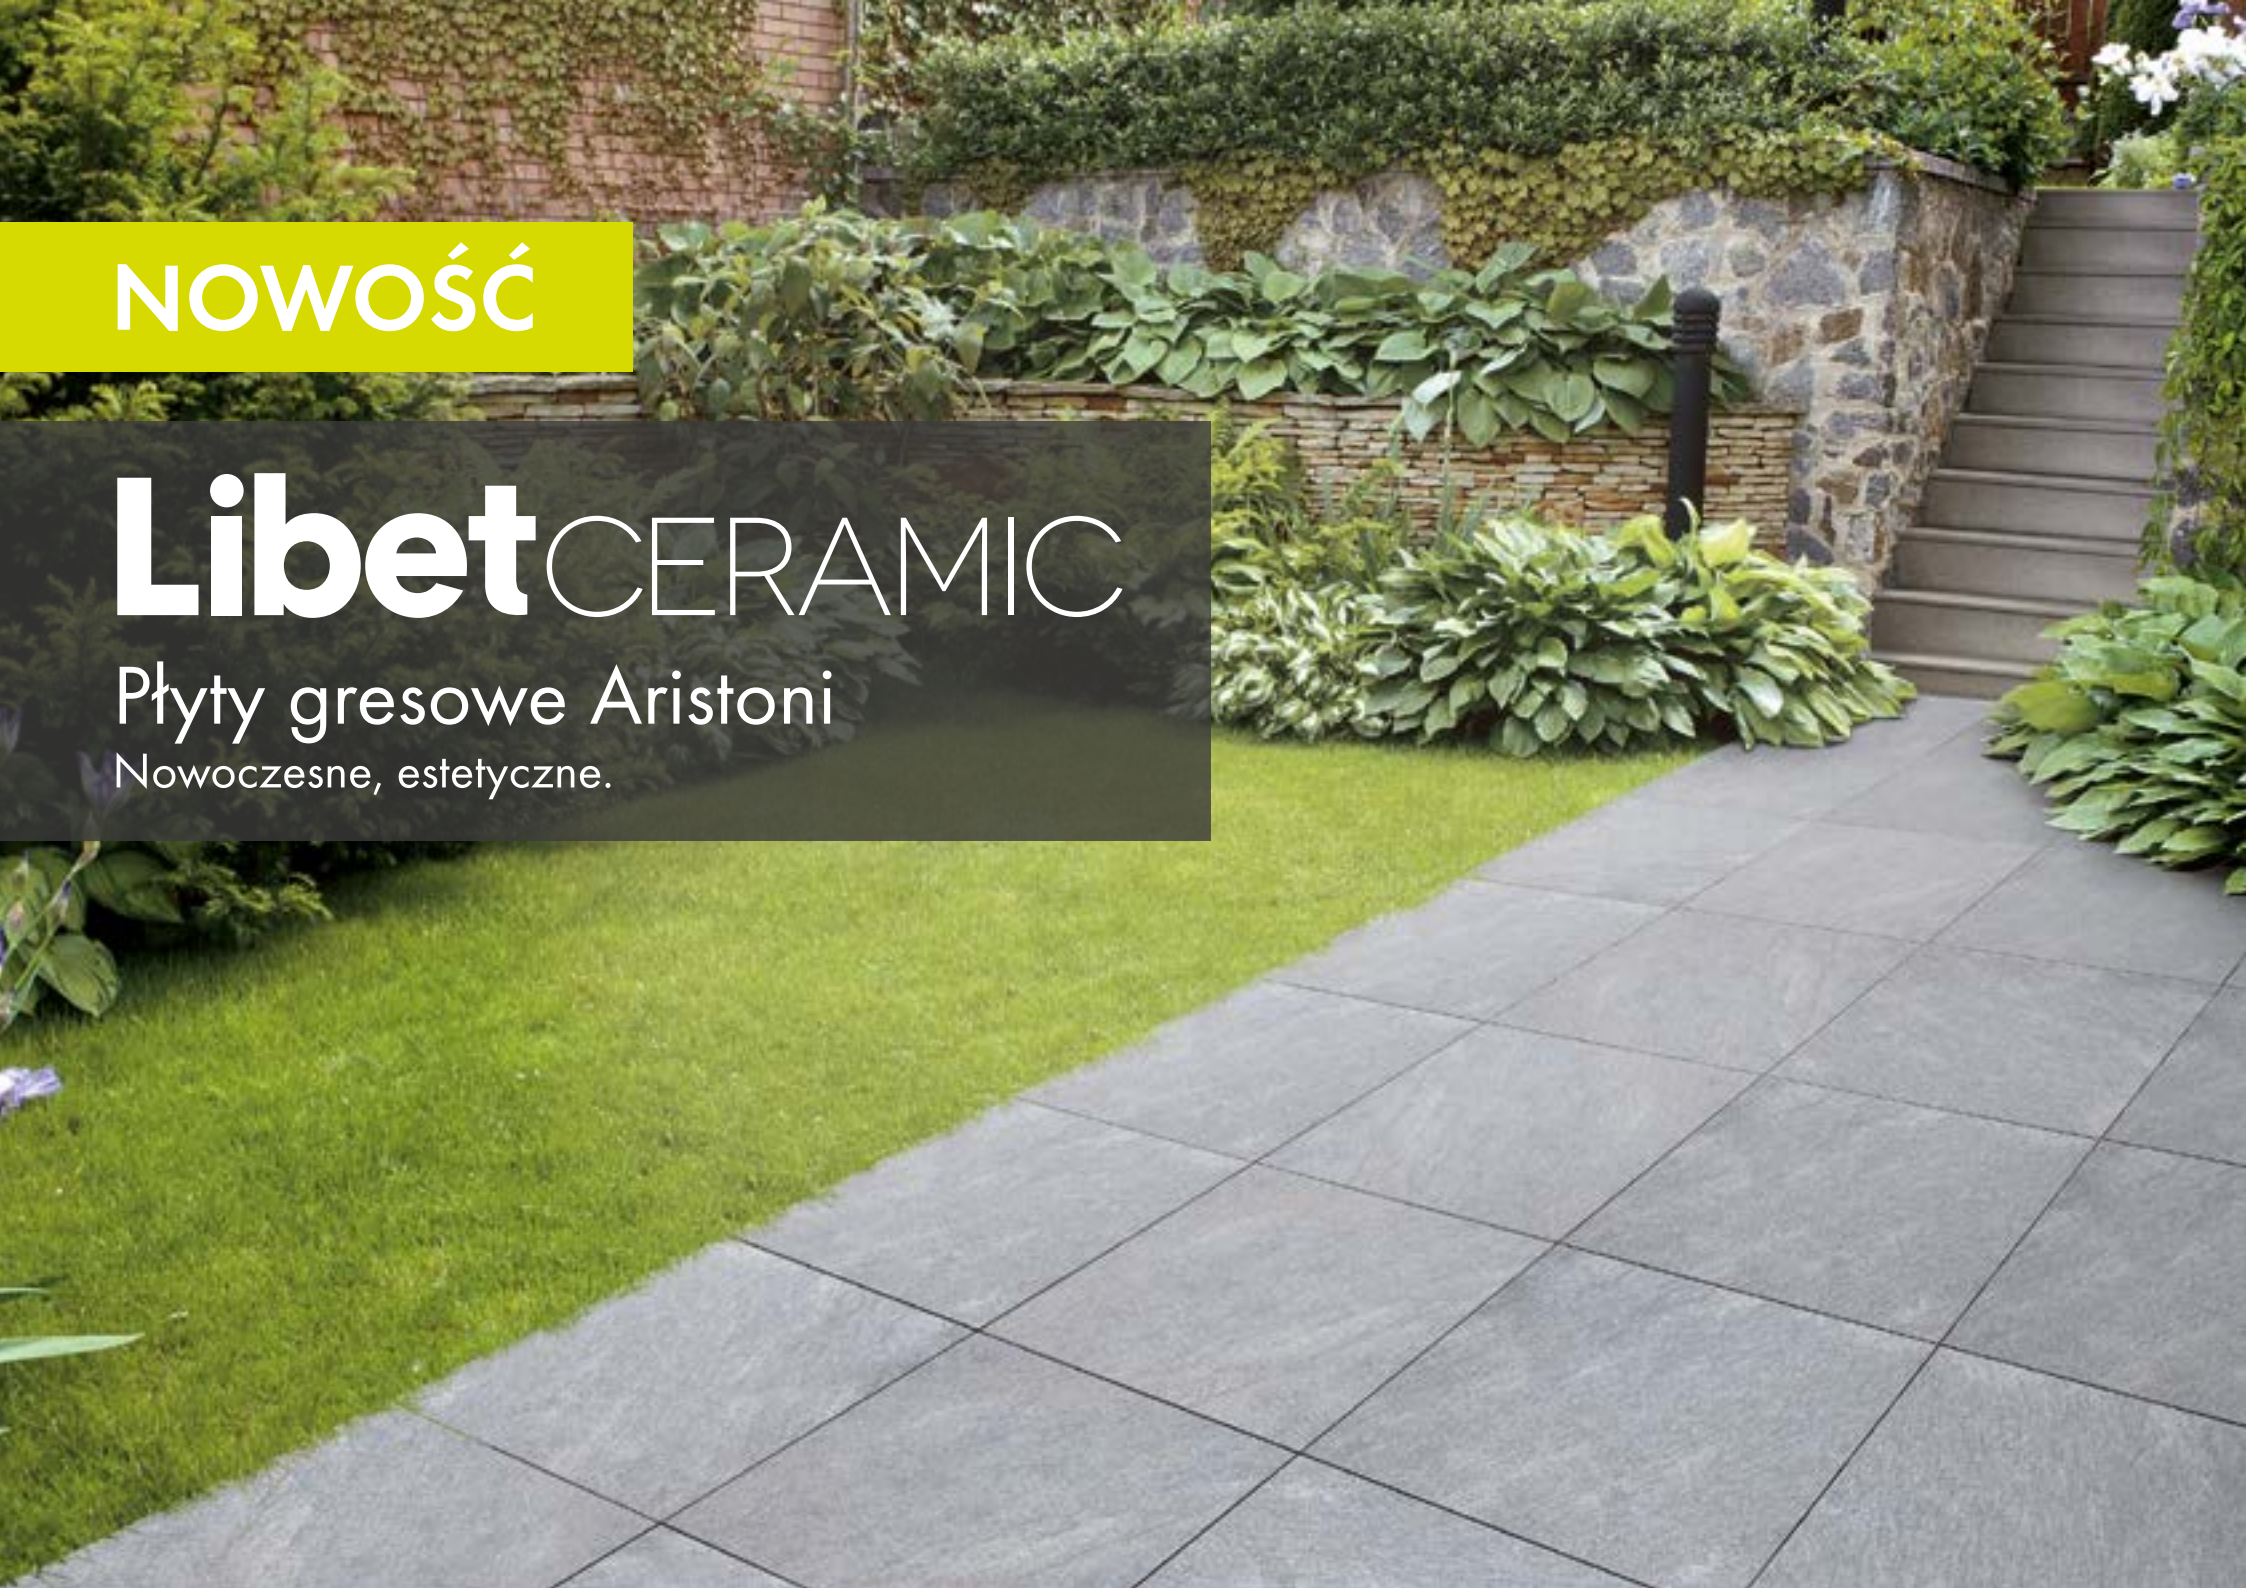

NOWOŚĆ

Libet CERAMIC

Płyty gresowe Aristoni

Nowoczesne, estetyczne.

Libet CERAMIC

Płyty gresowe Aristoni

NOWOCZESNE, ESTETYCZNE

Płyty Aristoni z linii Libet Ceramic to kwintesencja nowoczesności, zamknięta w estetycznej formie. Innowacyjny materiał zapewnia maksymalną wytrzymałość i użyteczność przy zaledwie 20 mm grubości. Dzięki innowacyjnej technologii produkcji i najnowocześniejszym materiałom, płyty Aristoni przez wiele lat wyglądają tak samo, są odporne na ścieranie oraz zmienne warunki atmosferyczne. Łatwy i szybki montaż oraz brak potrzeby dodatkowej konserwacji sprawiają, że są one niezwykle praktyczne i funkcjonalne. Dzięki wyjątkowej uniwersalności wachlarz ich zastosowań jest niezwykle szeroki – od tarasów, przez baseny, schody, elewacje, a nawet podłogi we wnętrzach.